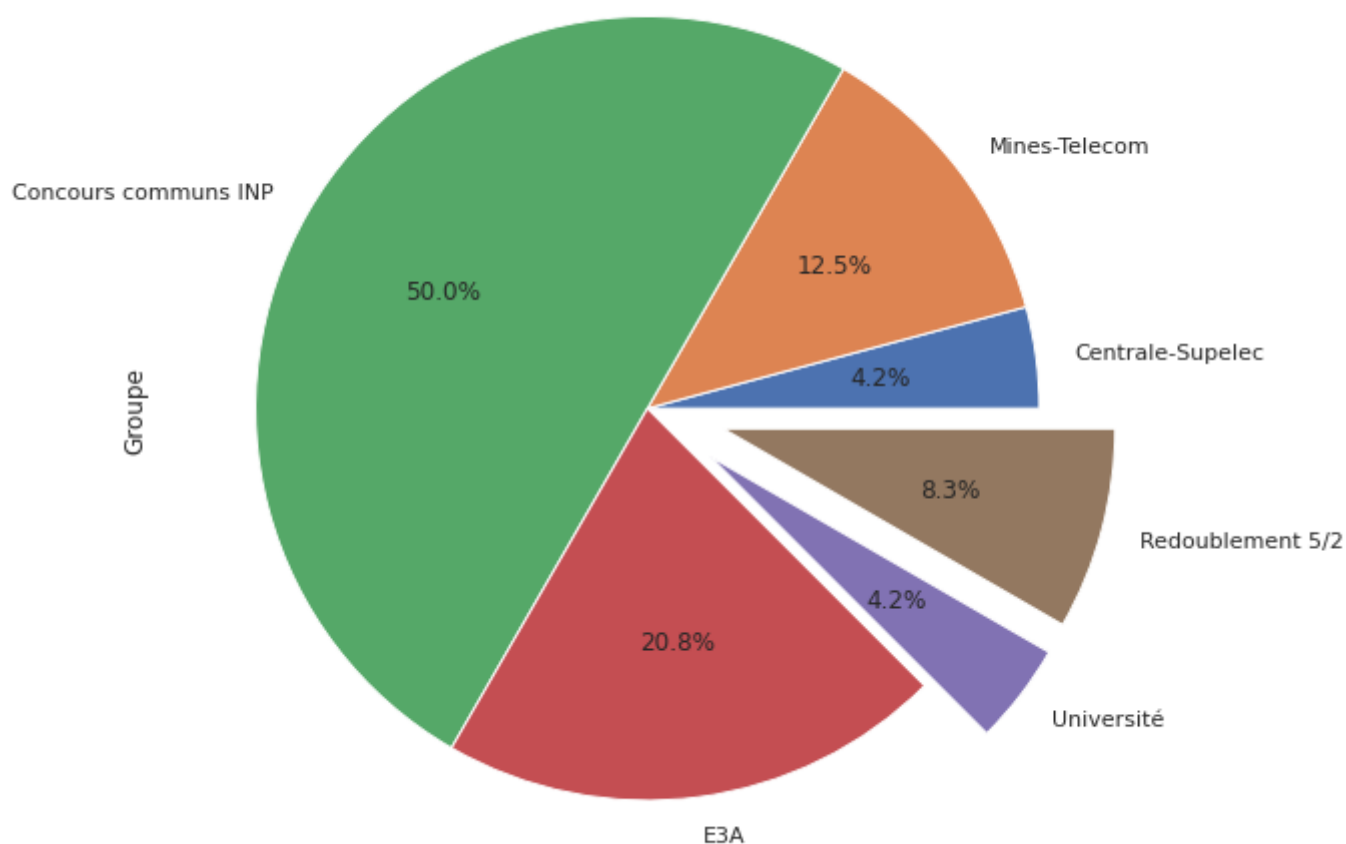

Résultats PC - 2021

Les résultats de la promotion 2021 sont excellents avec 87% des élèves qui intègrent une école d'ingénieurs des groupements E3A, CCINP, Mines Telecom et Centrale Supelec. A noter, 3 élèves ont été reçus sur le concours Mines Telecom, 1 sur Centrale Supelec et 1 dans une formation Magistère.

Taux de réussite PC par groupe d'écoles

Centrale-Supelec

	nombre
ENSEA Cergy	1

Mines-Telecom

	nombre
ENTPE Lyon Civil	2
IMT Mines Alès	1