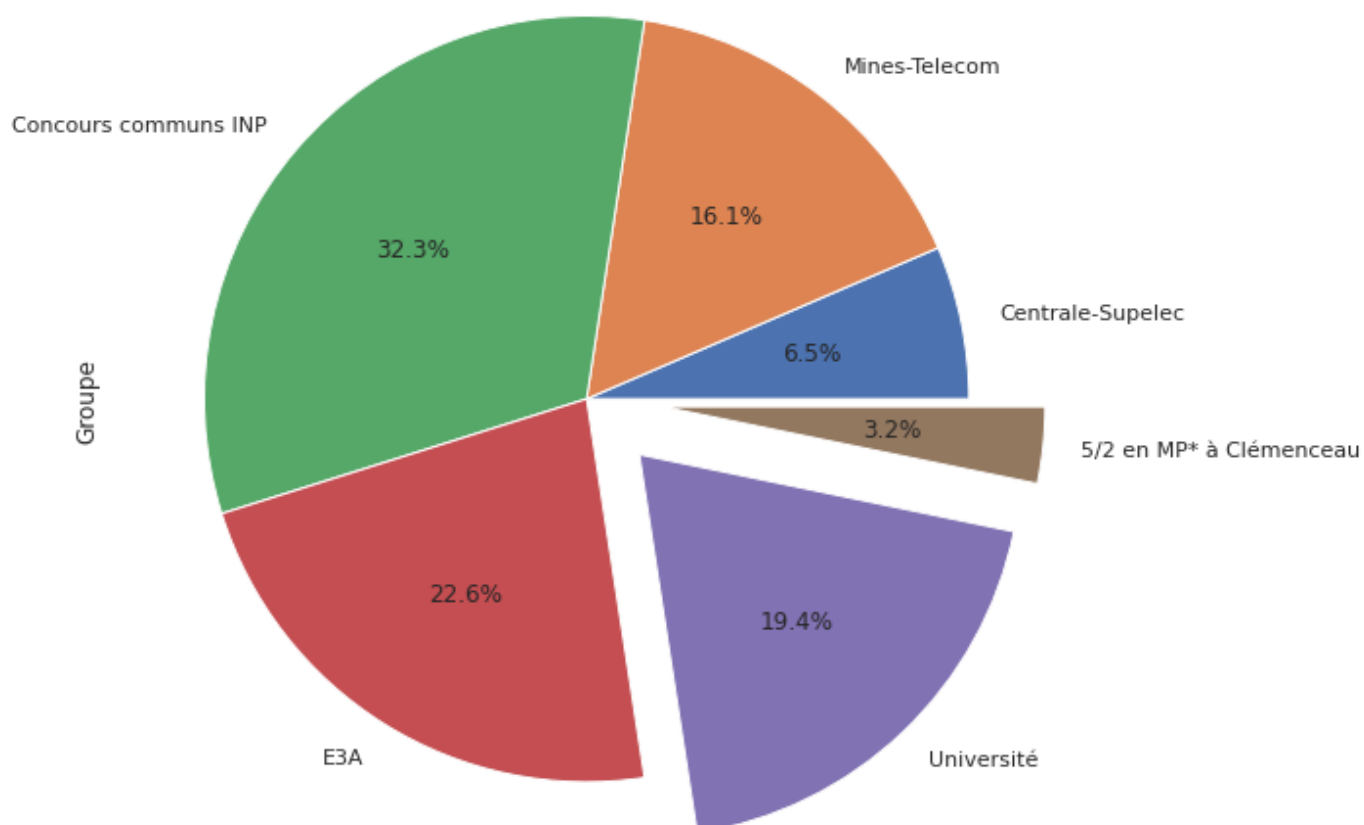

# Résultats MP - 2021

Les résultats de la promotion 2021 sont excellents avec 87% des étudiants qui ont reçu une proposition d'école sur les concours INP, E3A, Centrale et Mines télécom . A noter la réussite de trois étudiants sur le concours Centrale (Centrale Paris, Lyon et Nantes).

## Taux de réussite MP par groupe d'écoles