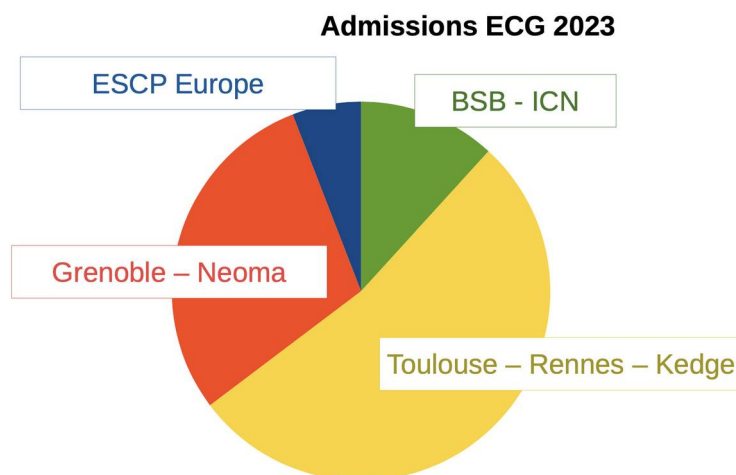

## Résultats de prépa ECG, concours 2023, lycée Henri Bergson

Sur 23 étudiants, le major intègre le top 3 en étant admis à l'ESCP (Paris).  
60 % de la classe intègre le top 12 des grandes écoles de management françaises (classement SIGEM 2023).

Plusieurs étudiants admis dans une école à la fin du concours 2023 ont choisi de « cuber », c'est-à-dire de faire une seconde année de classe préparatoire ECG2 au lycée Bergson en espérant obtenir une école mieux classée au concours 2024.

Deux étudiants se réorientent à l'issue de la classe préparatoire après avoir obtenu des crédits ECTS.